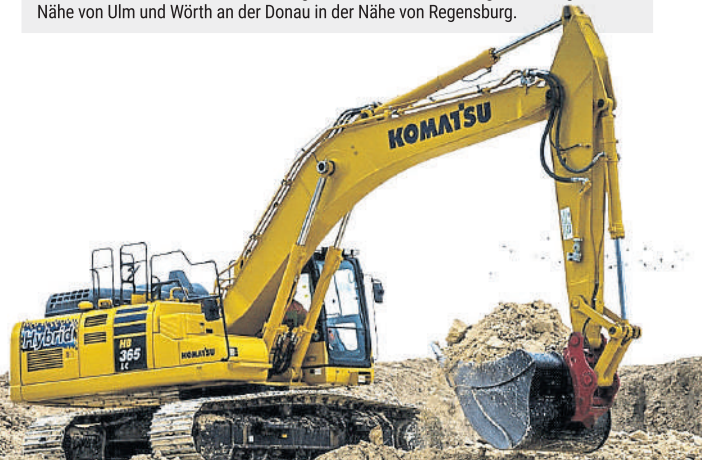

Als Teil der international erfolgreichen KUHN-Unternehmensgruppe mit Sitz nahe Salzburg, über 1.300 Mitarbeitern und 14 Tochtergesellschaften steht die KUHN Baumaschinen Deutschland GmbH als nationale Vertriebs- und Servicegesellschaft für hohe Kundenzufriedenheit in Deutschland, wenn es um professionelle Lösungen rund um Baumaschinen geht.

Als größter privater KOMATSU-Distributionspartner in Europa bietet KUHN Baumaschinen regional und international die Sicherheit eines qualitäts- und kundenorientierten Unternehmens.

Die KUHN-Baumaschinen Deutschland GmbH hat Standorte in Hohenlinden in der Nähe von München, Korntal-Münchingen in der Nähe von Stuttgart, Elchingen in der Nähe von Ulm und Wörth an der Donau in der Nähe von Regensburg.